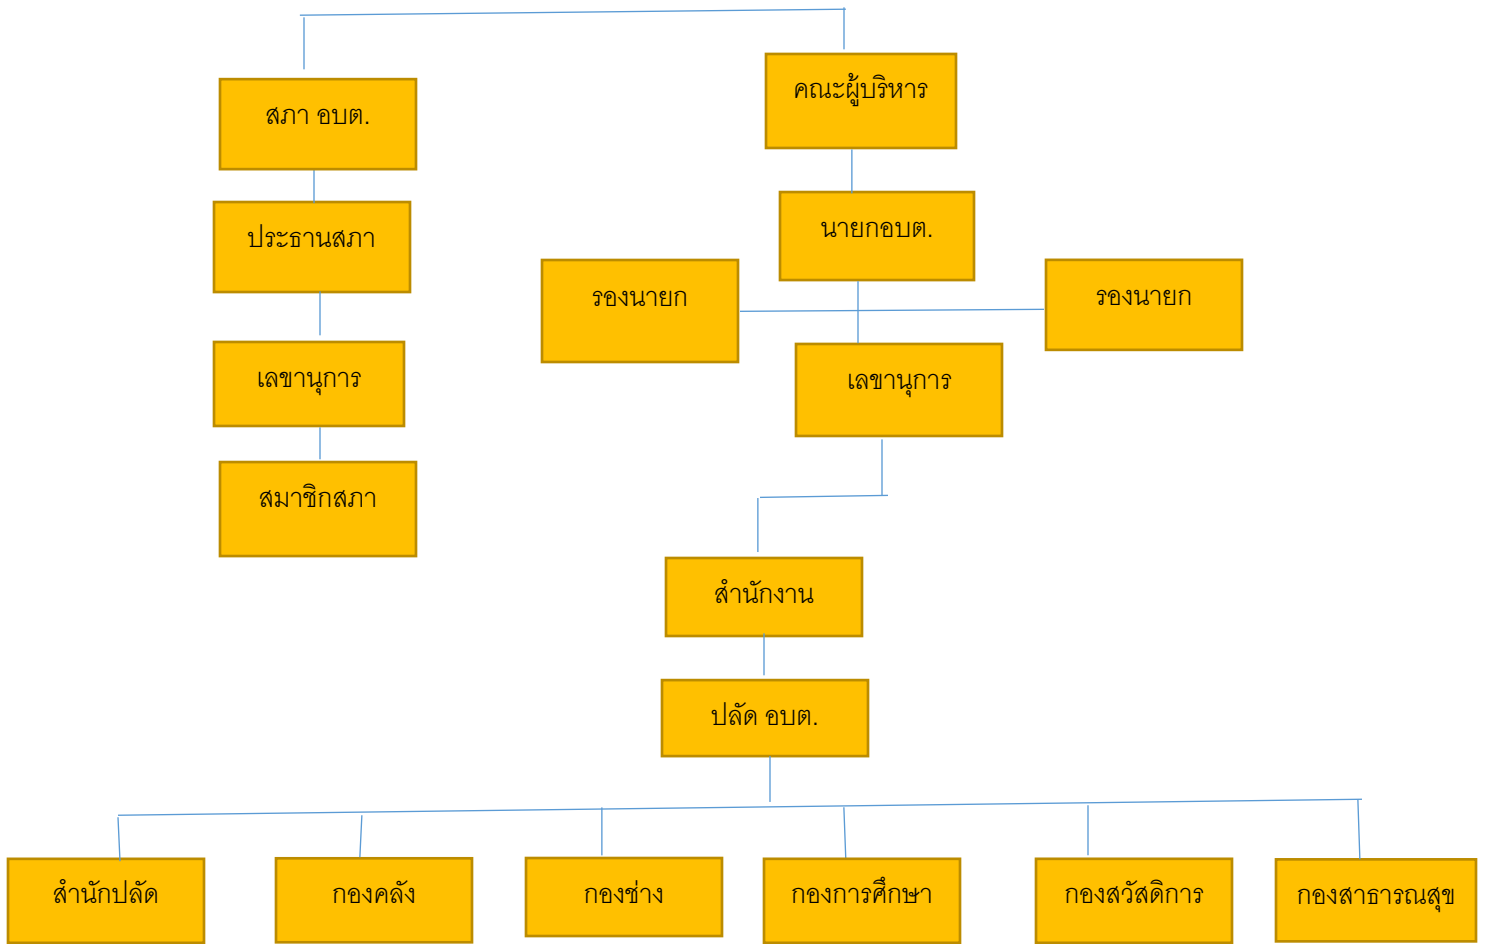

# โครงสร้างองค์กรองค์การบริหารส่วนตำบลลำไทรโยง

โครงสร้างสำนักงานปลัด

โครงสร้างกองคลัง

โครงสร้างกองช่าง

โครงสร้างกองการศึกษา ศาสนาและวัฒนธรรม