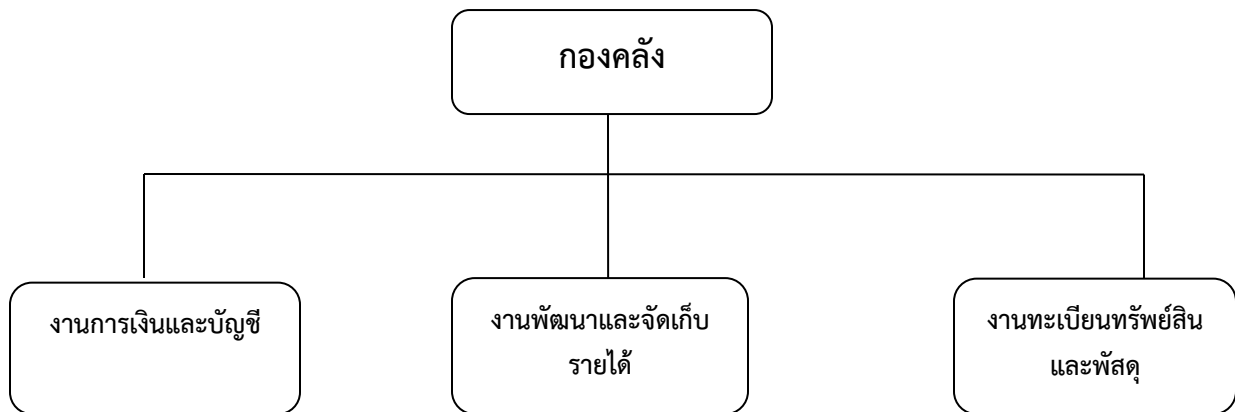

# โครงสร้างองค์กรองค์การบริหารส่วนตำบลลำไทรโยง

โครงสร้างสำนักงานปลัด

โครงสร้างกองคลัง

โครงสร้างกองช่าง

โครงสร้างกองการศึกษา ศาสนาและวัฒนธรรม