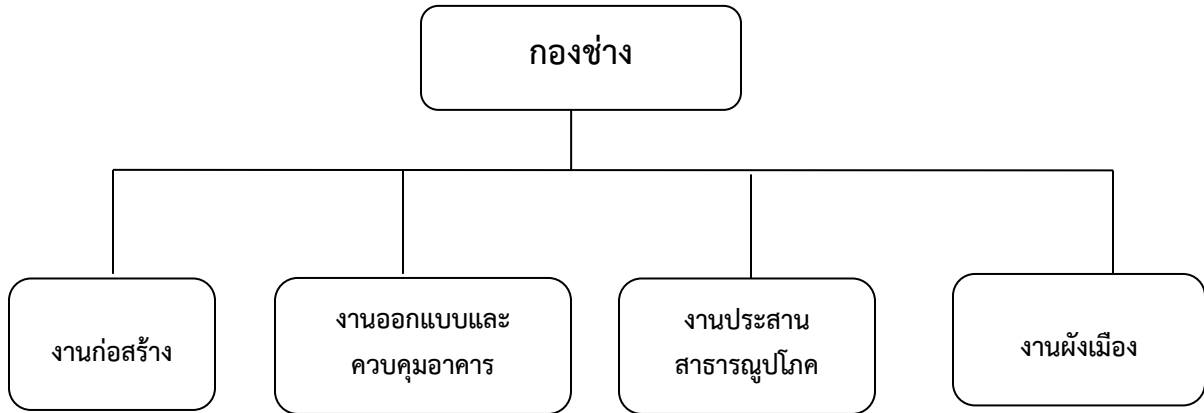

# โครงสร้างองค์กรองค์การบริหารส่วนตำบลลำไทรโยง

โครงสร้างสำนักงานปลัด

โครงสร้างกองคลัง

โครงสร้างกองช่าง

โครงสร้างกองการศึกษา ศาสนาและวัฒนธรรม