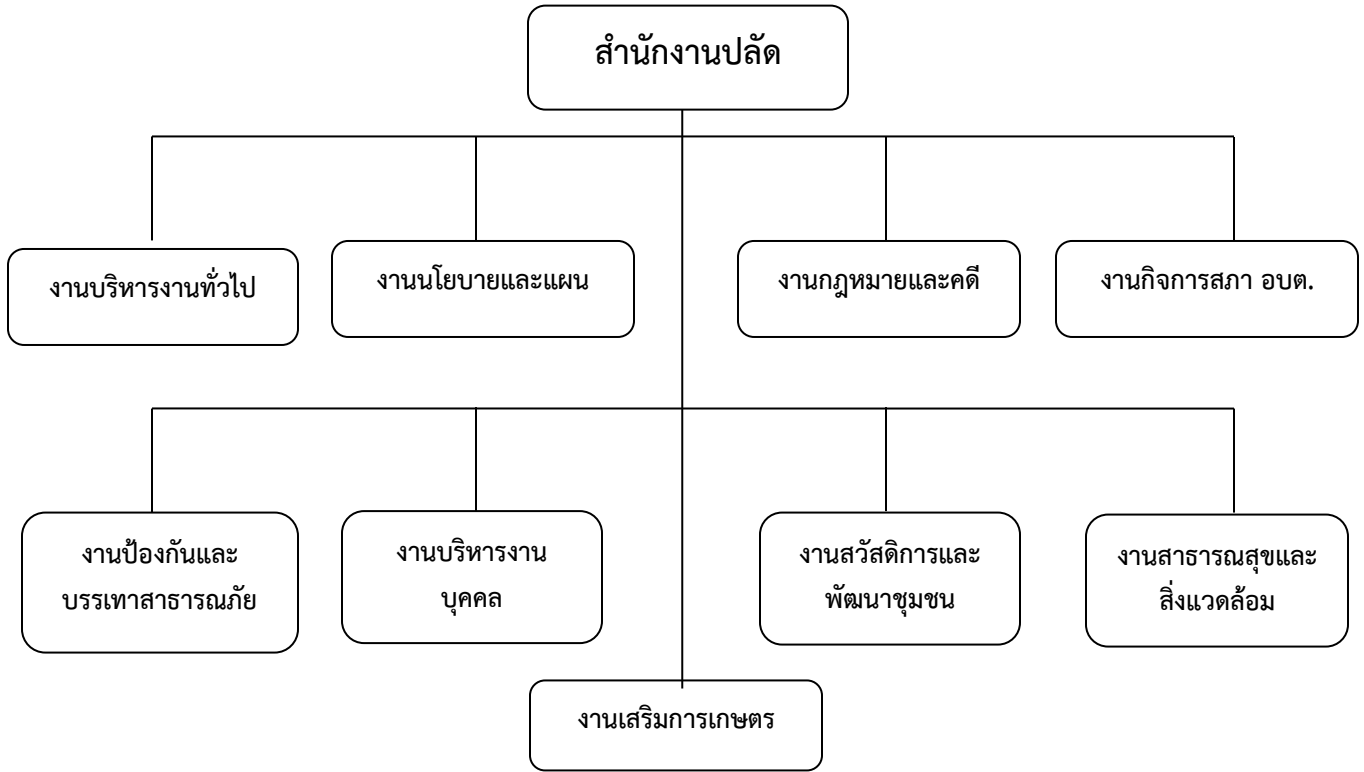

# โครงสร้างองค์กรองค์การบริหารส่วนตำบลลำไทรโยง

โครงสร้างสำนักงานปลัด

โครงสร้างกองคลัง

โครงสร้างกองช่าง

โครงสร้างกองการศึกษา ศาสนาและวัฒนธรรม